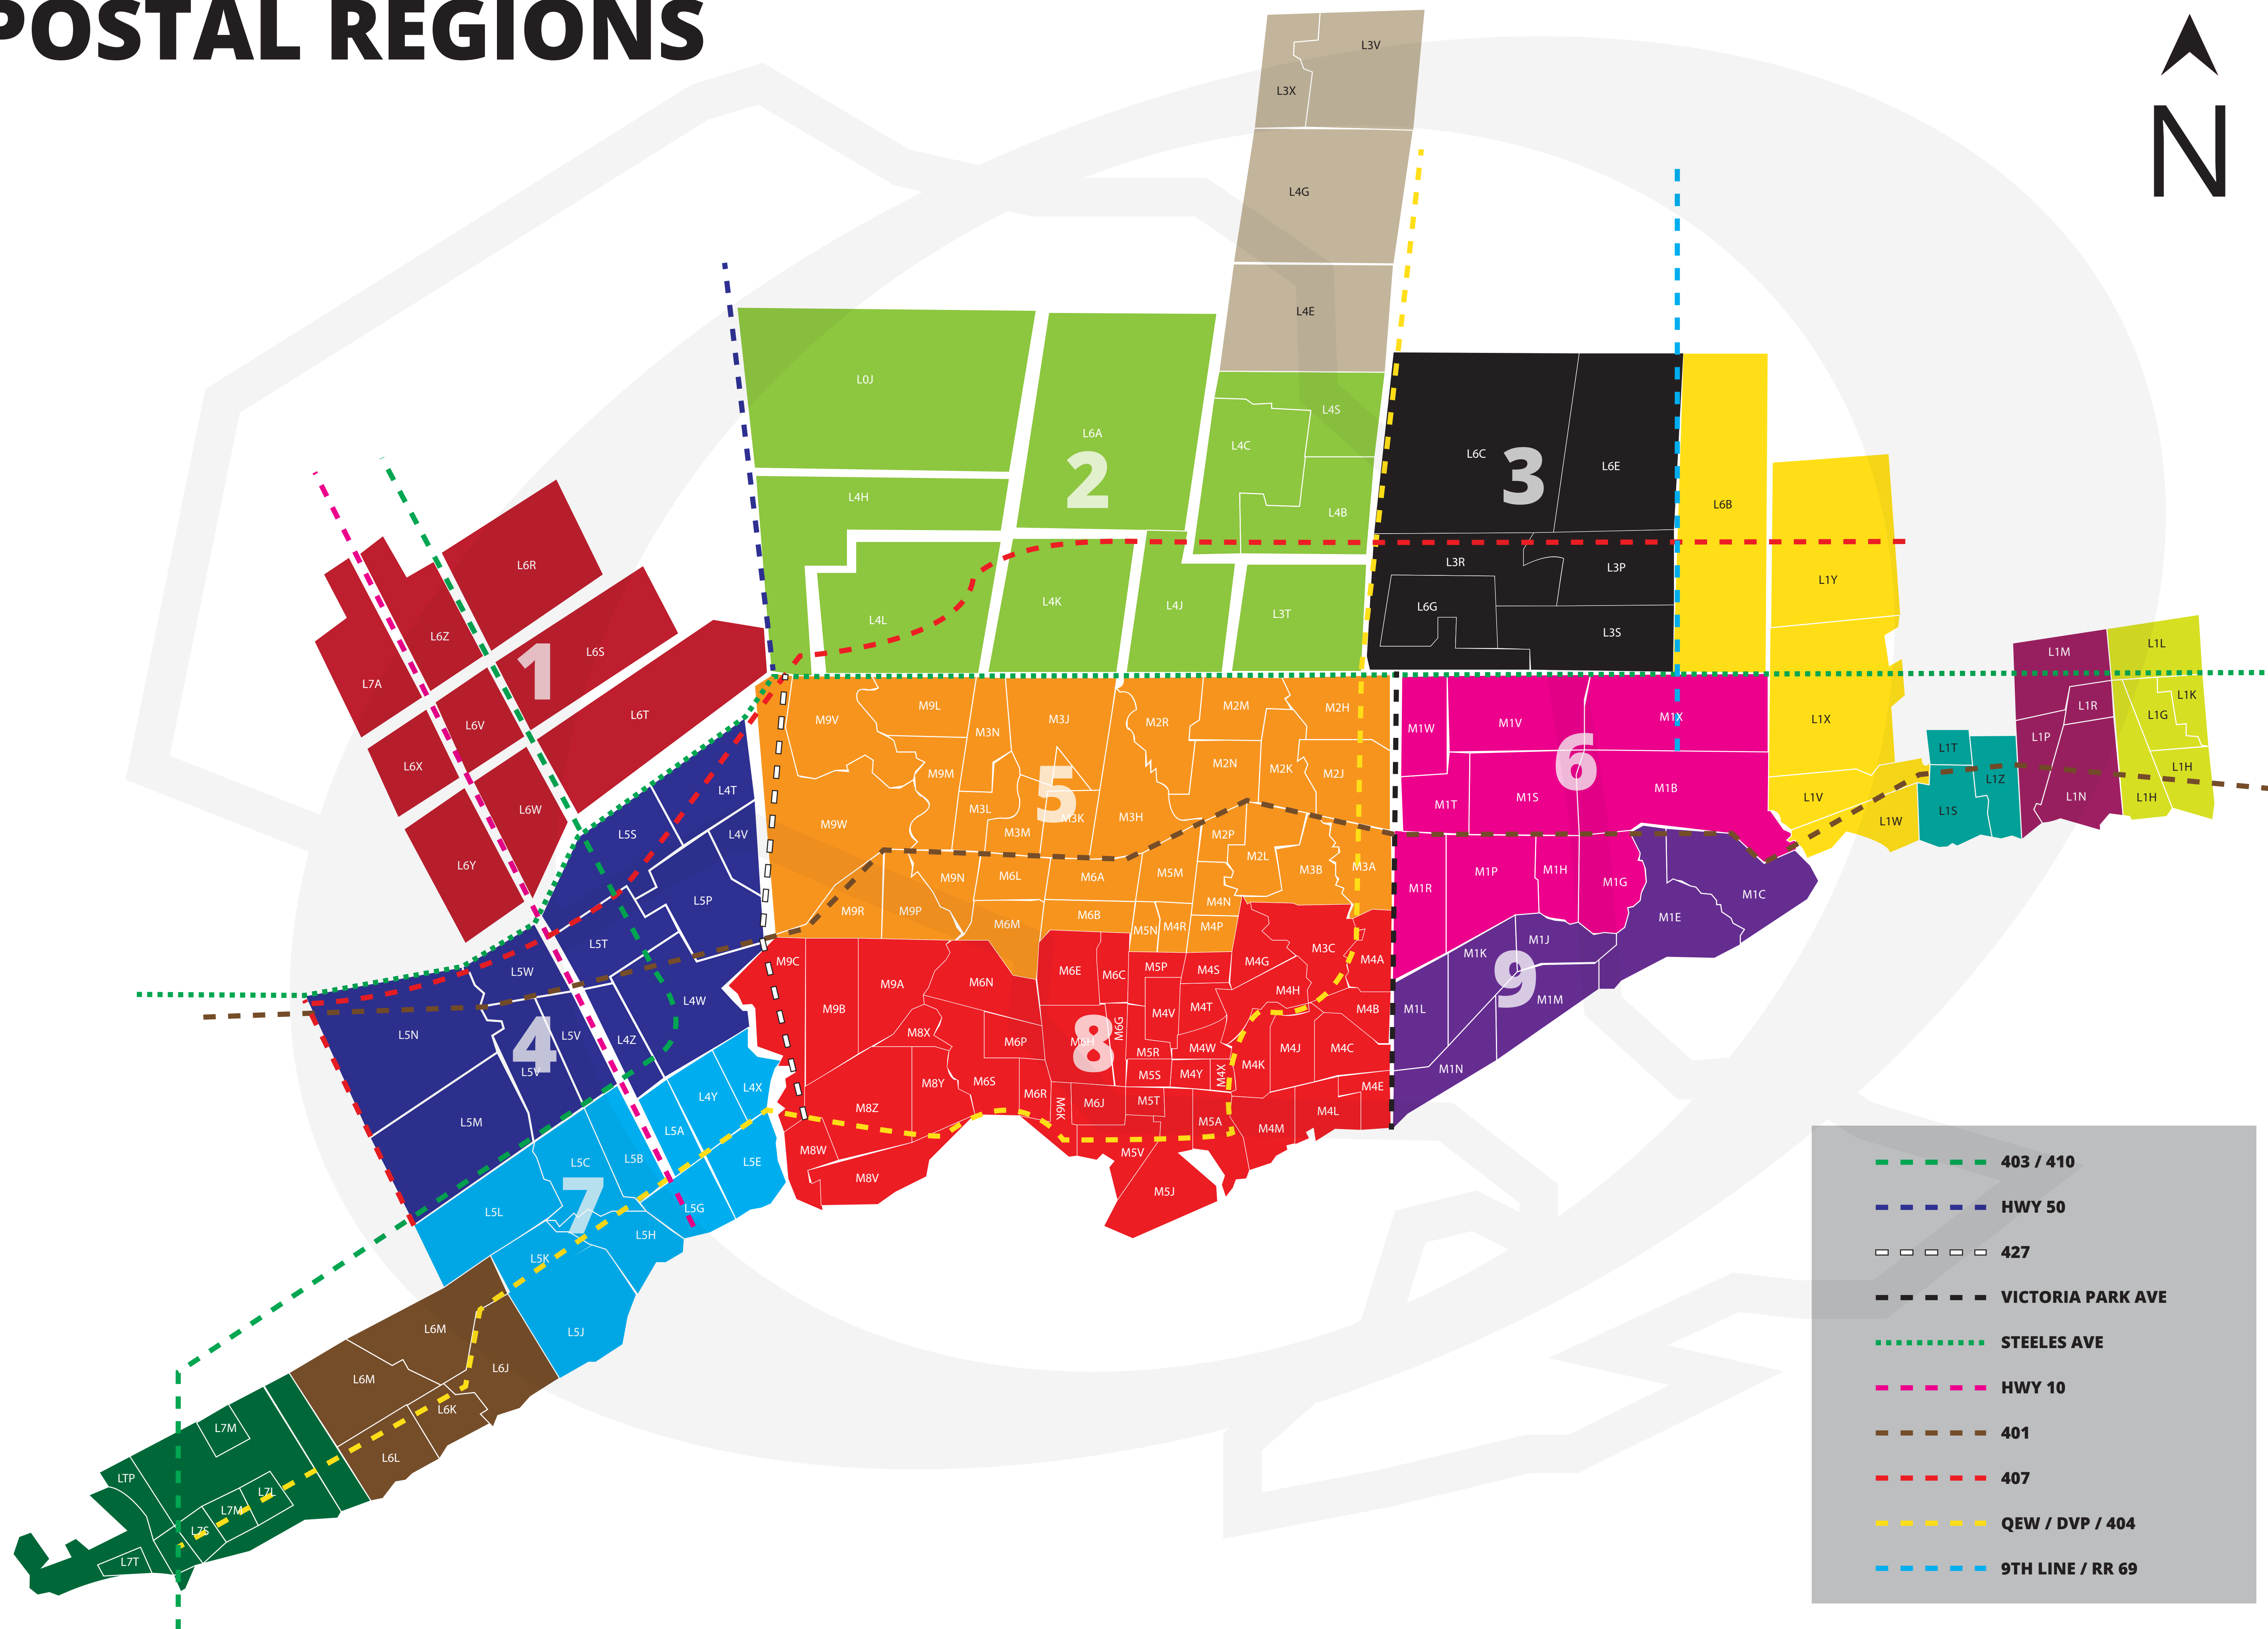

# POSTAL REGIONS

- 403 / 410
- HWY 50
- 427
- VICTORIA PARK AVE
- STEELES AVE
- HWY 10
- 401
- 407
- QEW / DVP / 404
- 9TH LINE / RR 69